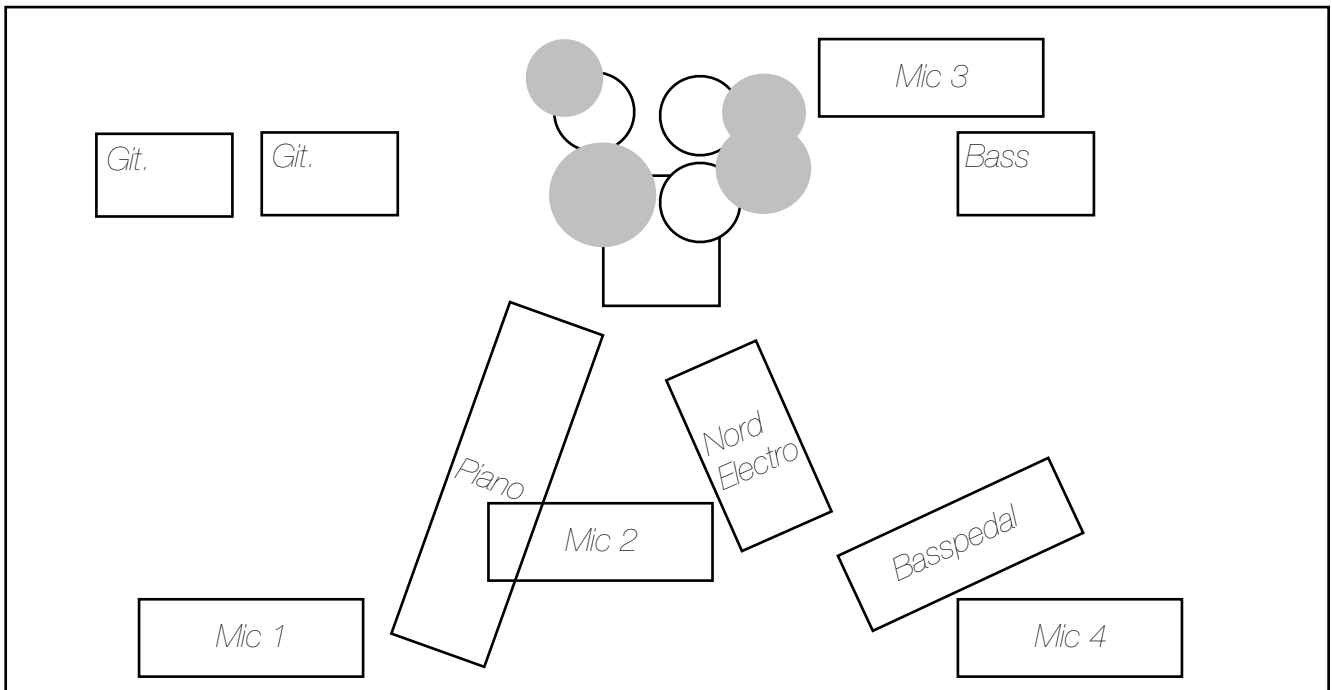

A Tale of Golden Keys

Stage Plot & Input List 2018

<i>CH</i>	<i>Instrument</i>	<i>Preferred Microphone</i>
01	Kick-In	E901
02	Kick-Out	D112
03	Snare	Beta SM7
04	Snare Bottom	SM57
05	Rack Tom	TG 58
06	Floor Tom	TG 58
07	Overhead Stage Right	C 414
08	Overhead Stage Left	C 414
09	Hi Hat	KM 184
10	Click	DI Box
11	Bass DI	DI Box
12	Bass Mic	RE 20
13	Sub Basspedal	DI Box
14	Roland Synth	DI Box
15	Nord L	DI Box
16	Nord R	DI Box
17	Piano L	DI Box
18	Piano R	DI Box
19	Electric Guitar Fender Blues Deluxe	AT 4050
20	Electric Guitar Vox AC 15	AT 4050
21	MIC 1 (Hannes)	SM58
22	MIC 2 (Hannes)	SM58
23	MIC 3 (Jonas)	OM7
24	MIC 4 (Flo)	Beta 58